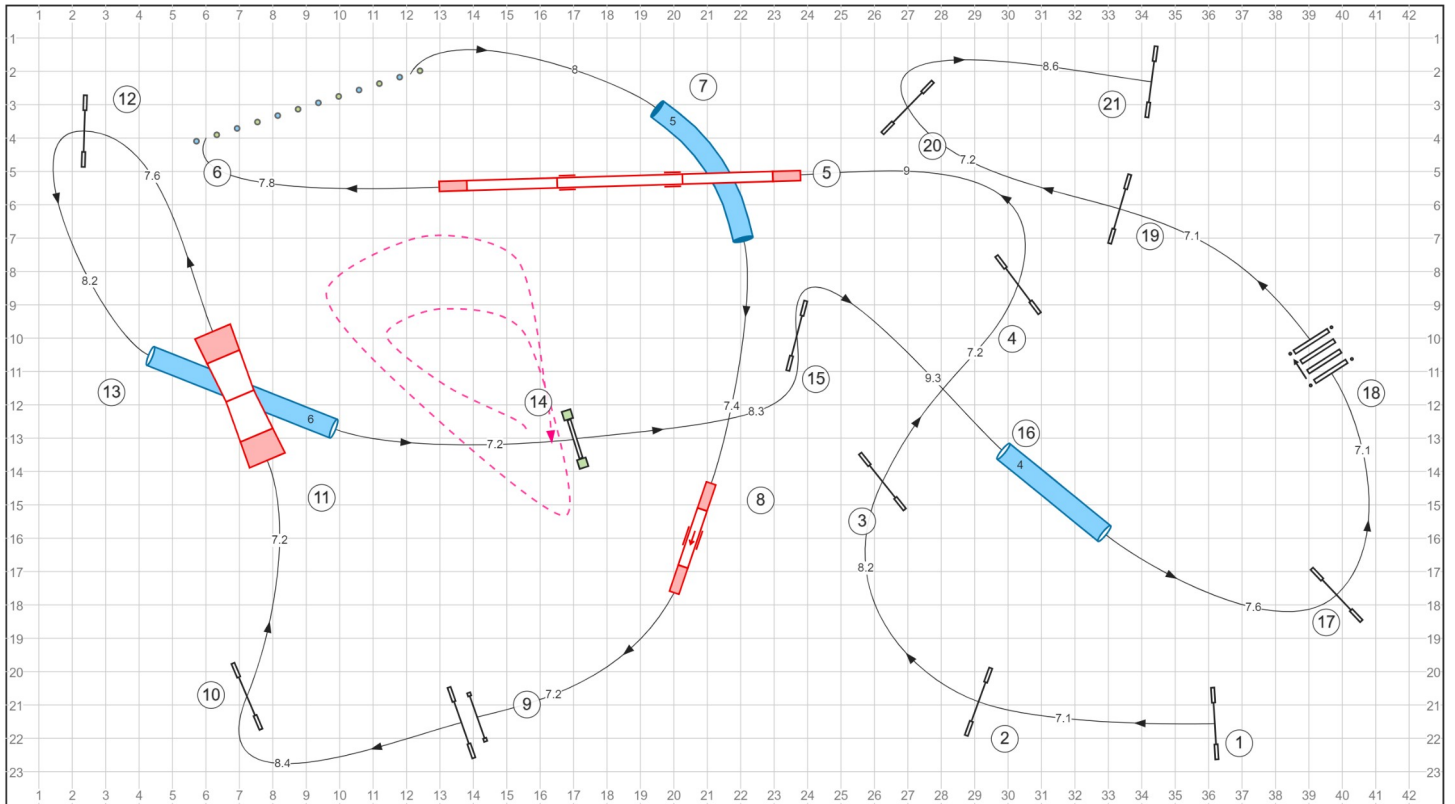

Mendig A3

Pfadlänge (m):200.1

www.smarteragiilty.com
© Yannic Hägele