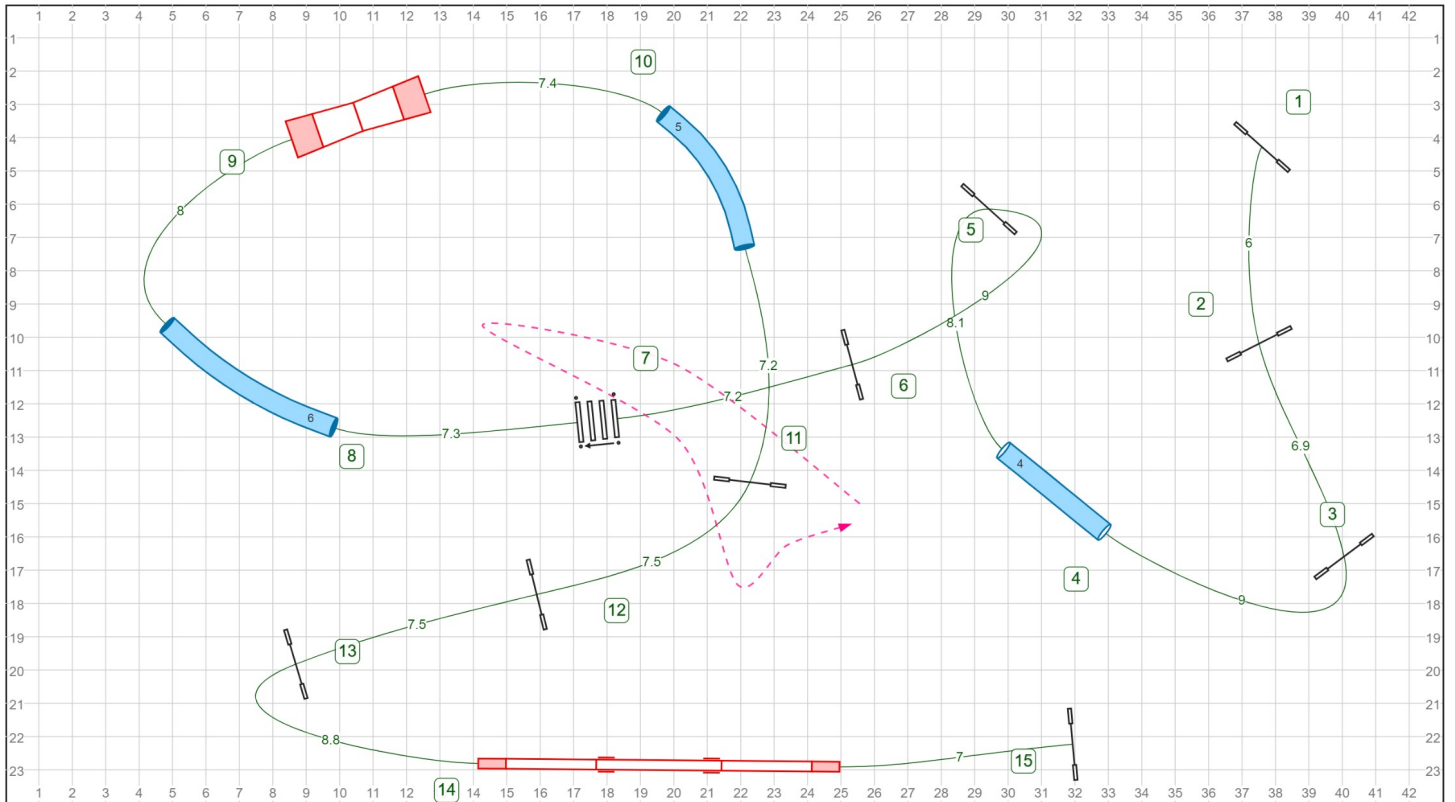

**1. Anwartschaft / Mendig / 2023-05-01 / Yannic Hägele mit Daniel Walz als Mentor**

Mendig A0 neu

Pfadlänge (m): 139.7

www.smarteragility.com  
© Yannic Hägele

Mendig A1 neu

Pfadlänge (m): 182.9

www.smarteragility.com

## Mendig A2

Pfadlänge (m):201

[www.smarteragility.com](http://www.smarteragility.com)

## Mendig J2

Pfadlänge (m):169

[www.smarteragility.com](http://www.smarteragility.com)  
© Yannic Hägele