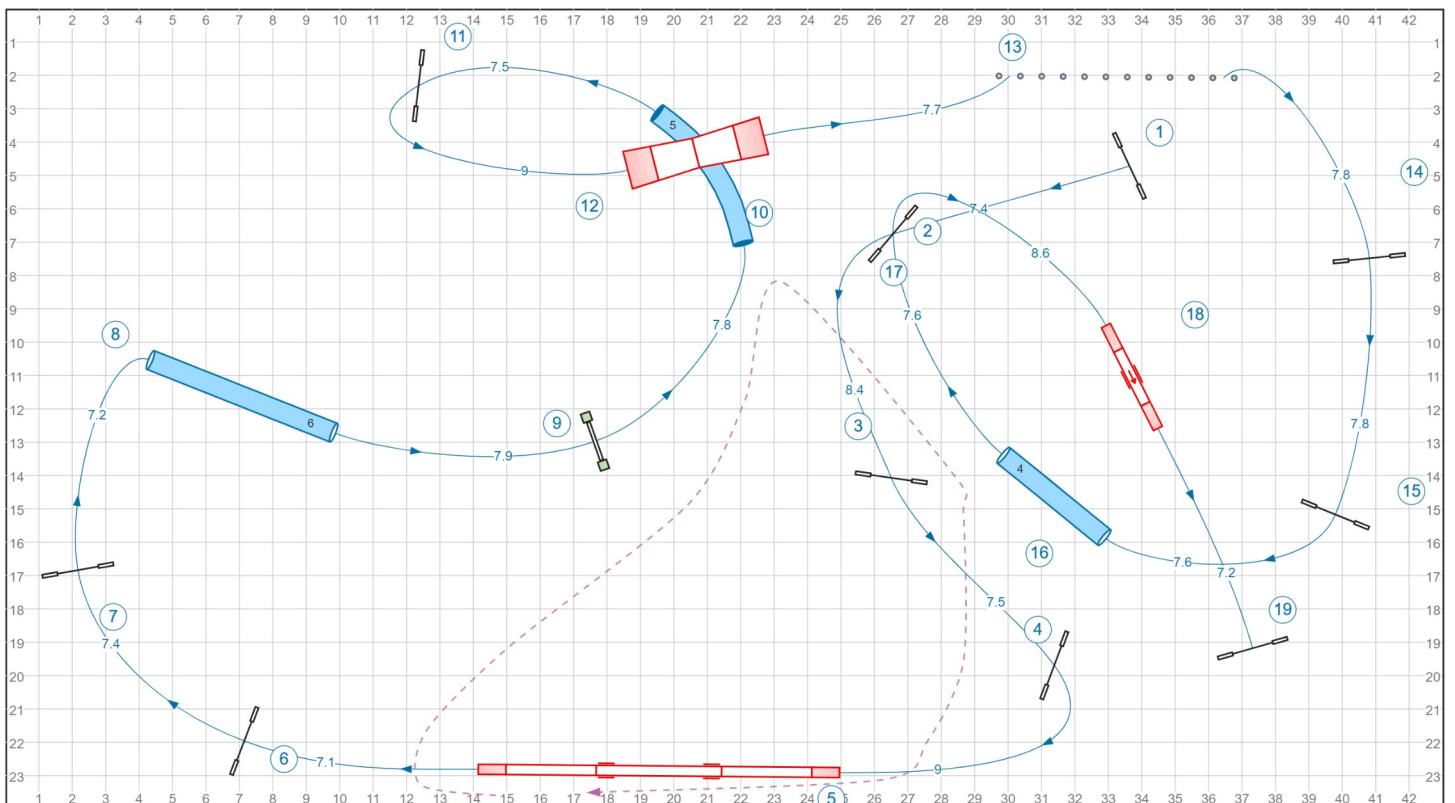

**1. Anwartschaft / Mendig / 2023-05-01 / Yannic Hägele mit Daniel Walz als Mentor**

Mendig A0 neu

Pfadlänge (m): 139.7

www.smarteragility.com  
© Yannic Hägele

Mendig A1 neu

Pfadlänge (m): 182.9

www.smarteragility.com

## Mendig A2

Pfadlänge (m):201

[www.smarteragility.com](http://www.smarteragility.com)

## Mendig J2

Pfadlänge (m):169

[www.smarteragility.com](http://www.smarteragility.com)  
© Yannic Hägele