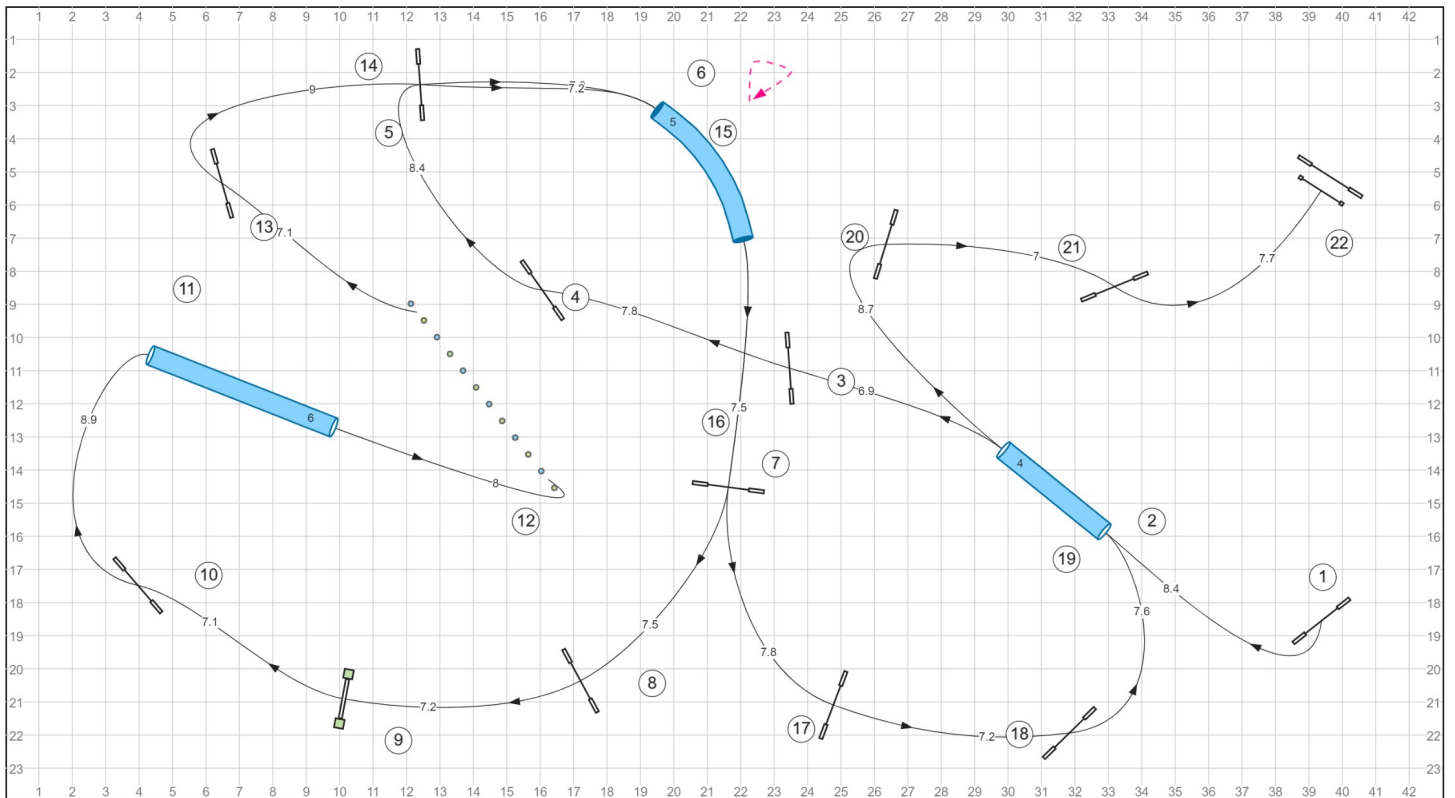

Mendig J3

Pfadlänge (m):193.3

www.smarteragiilty.com
© Yannic Hägele