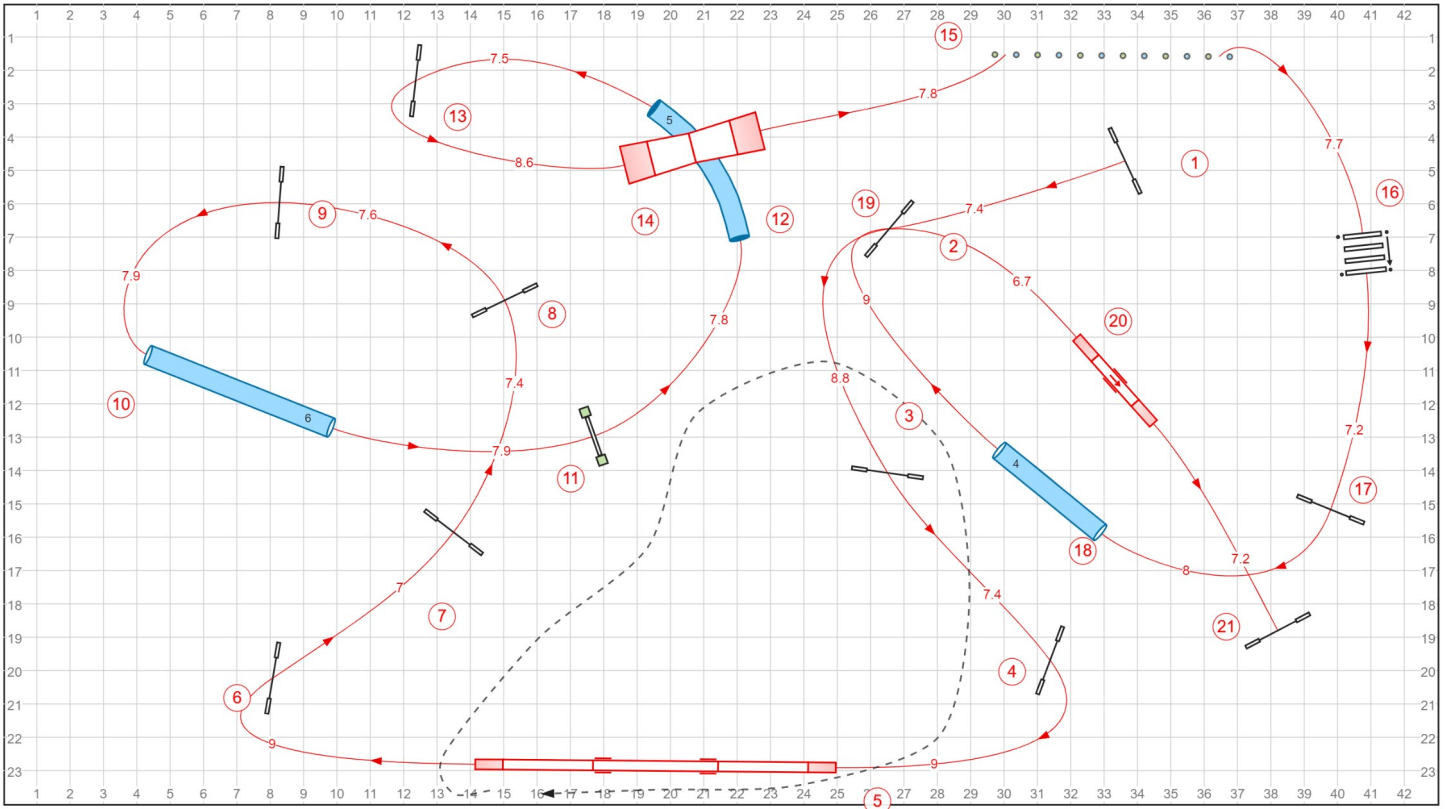

**1. Anwartschaft / Mendig / 2023-05-01 / Yannic Hägele mit Daniel Walz als Mentor**

Mendig A0 neu

Pfadlänge (m): 139.7

www.smarteragility.com  
© Yannic Hägele

Mendig A1 neu

Pfadlänge (m): 182.9

www.smarteragility.com

## Mendig A2

Pfadlänge (m):201

[www.smarteragility.com](http://www.smarteragility.com)

## Mendig J2

Pfadlänge (m):169

[www.smarteragility.com](http://www.smarteragility.com)  
© Yannic Hägele