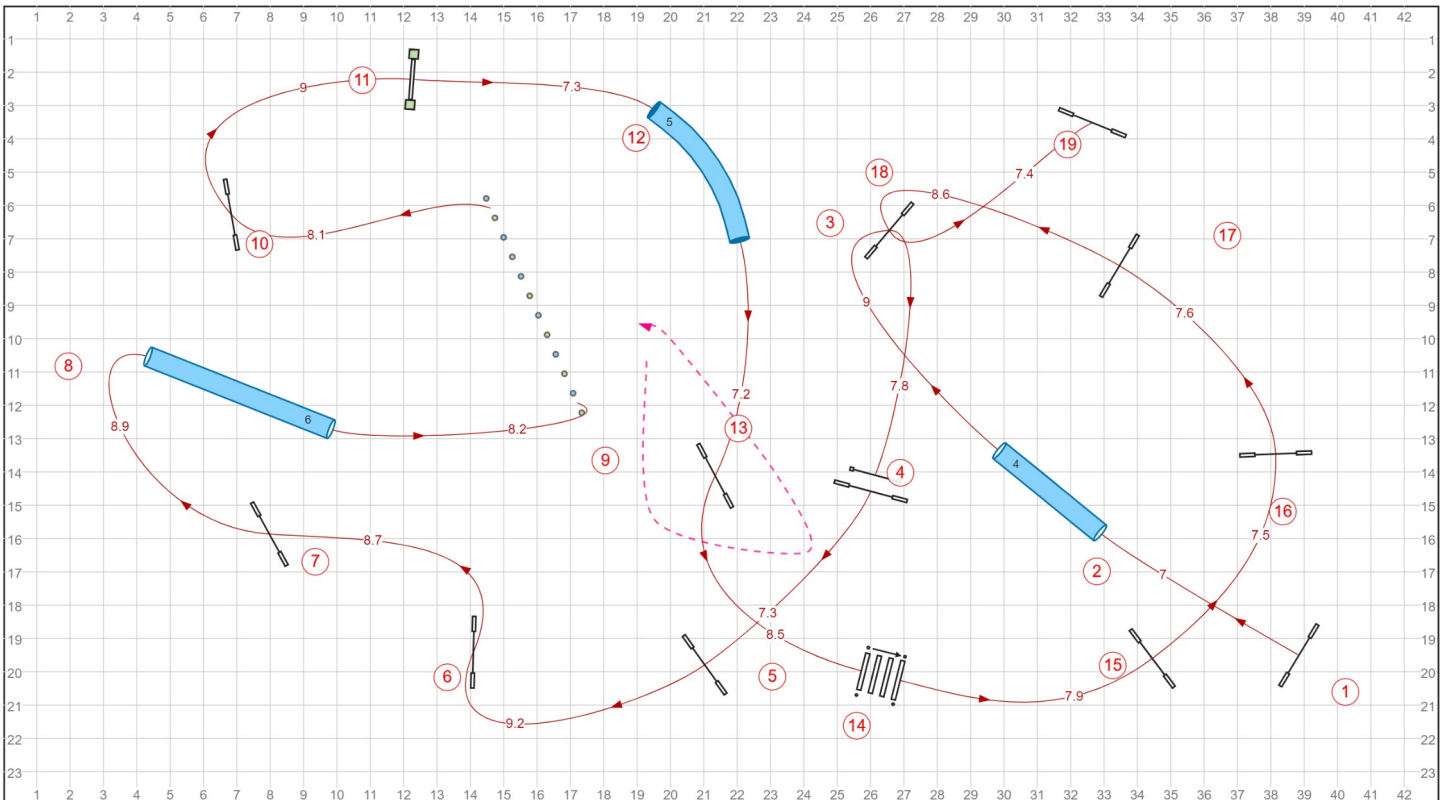

**1. Anwartschaft / Mendig / 2023-05-01 / Yannic Hägele mit Daniel Walz als Mentor**

Mendig A0 neu

Pfadlänge (m): 139.7

www.smarteragility.com  
© Yannic Hägele

Mendig A1 neu

Pfadlänge (m): 182.9

www.smarteragility.com

## Mendig A2

Pfadlänge (m):201

[www.smarteragility.com](http://www.smarteragility.com)

## Mendig J2

Pfadlänge (m):169

[www.smarteragility.com](http://www.smarteragility.com)  
© Yannic Hägele